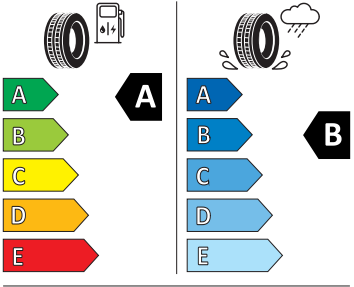

2020/740

- GOODYEAR 205/55 R16 91V

GOODYEAR 577215

205/55R16 91 V C1