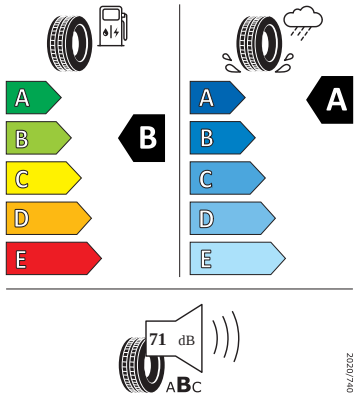

Energetické štítky pneumatik

- Bridgestone 225.0/45.0 R18

- Goodyear 225.0/45.0 R18

GOODYEAR

546337

225/45R18 91 Y

C1

- Pirelli 225.0/45.0 R18