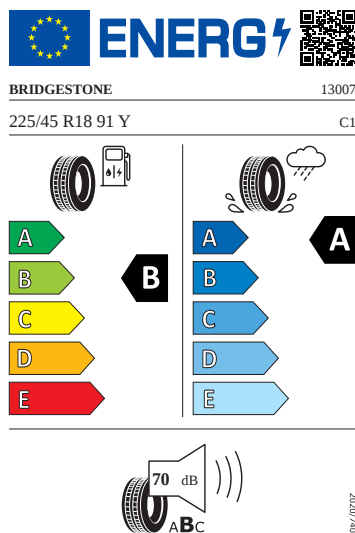

- Vnější zpětná zrcátka s pamětí, s aut. zatmavováním, elektr. sklopná/nastav./ vyhřívána
- Vyhřívání předních a zadních sedadel, s oddělenou regulací
- Prediktivní ochrana cestujících

Interiér

- •
- •
- 12 V zásuvka v zavazadlovém prostoru
- Bez hlavice řídicí páky
- Dekorační vložky
- Dveře a boční obložení
- Komfortní sedadla vpředu
- Kožený multifunkční volant, vyhříváný s Tiptronic
- Nástupní lišty ve výřezích dveří
- Střední loketní opěrka vpředu

Exteriér

- Kryt vnějšího zpětného zrcátka a různé nastavbové díly v barvě vozidla
- Kryty pro kola z lehké slitiny
- Lerna 18"
- Nárazníky v barvě vozidla
- Ozdobné lišty chromované
- Pneumatiky 225/45 R18 91Y
- Sada nápisů v základním provedení
- Zadní díl výfuku (standardní)

Energetické štítky pneumatik

- Bridgestone 225.0/45.0 R18

- Goodyear 225.0/45.0 R18